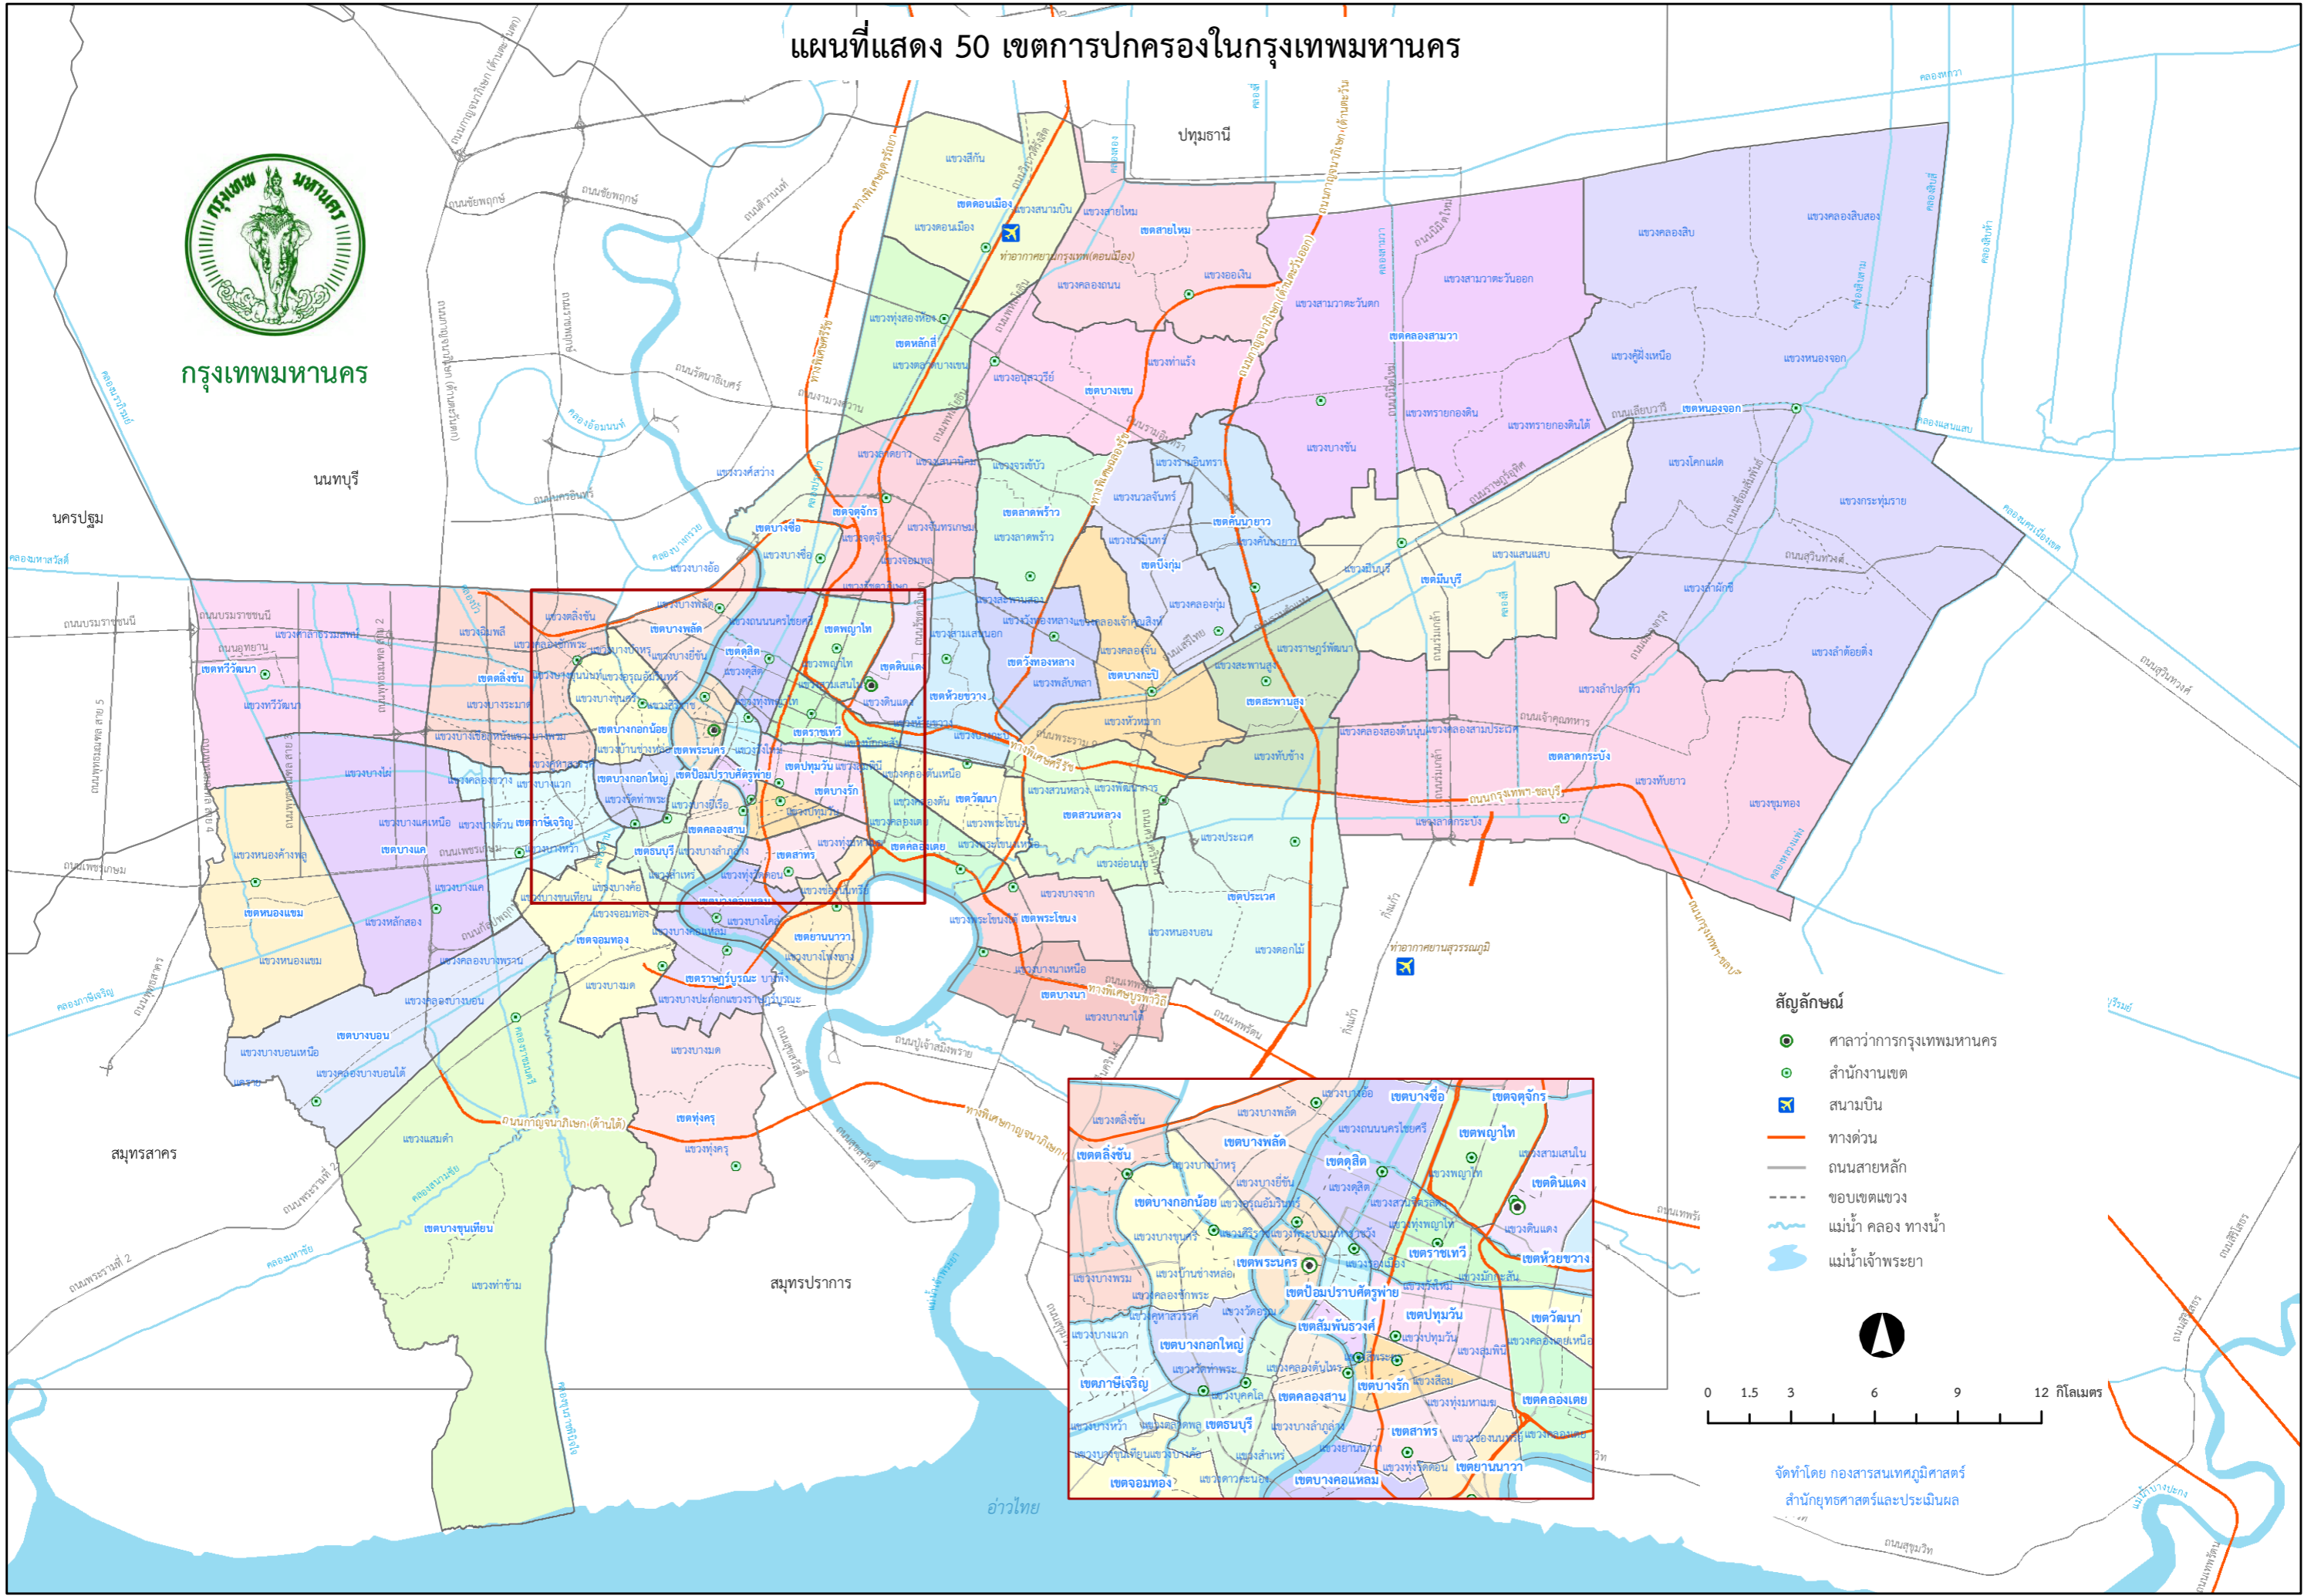

# แผนที่แสดง 50 เขตการปกครองในกรุงเทพมหานคร

กรุงเทพมหานคร

- สัญลักษณ์**
- ศาลาว่าการกรุงเทพมหานคร
  - สำนักงานเขต
  - ✉ สนามบิน
  - ทางด่วน
  - ถนนสายหลัก
  - - - ขอบเขตแขวง
  - ~ แม่น้ำ คลอง ทางน้ำ
  - แม่น้ำเจ้าพระยา

จัดทำโดย กองสารสนเทศภูมิศาสตร์  
สำนักยุทธศาสตร์และประเมินผล